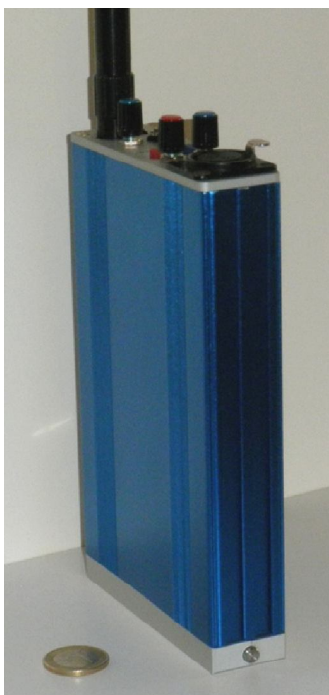

De Wandelzender kan geleverd worden in de frequentie bereiken:

zender 146 – 190 MHz, 200 – 240 MHz en UHF 470 – 800 MHz,

De regie-retourontvanger 414 – 430 of 440 – 470 MHz, VHF op aanvraag.

Gebruiksduur is ruim 2 uur op hoog vermogen, en 4 uur op laag vermogen.

De accucellen zijn 2x Li-ion cellen type 18650. De accucellen zijn vrijwel overal te koop zodat bij het opraken van de batterijen deze eenvoudig en goedkoop gekocht kunnen worden. Men kan ze dan zelf vervangen.

Afmetingen van de WZ1 zijn: 107 x 30 x 177 mm, gewicht 900 gram.

(vergelijk dat maar eens met de Diport van 3kg en de SER 20 van 4,8 kg inclusief accu en antenne)

Ondanks het vermogen van ongeveer 2 Watt zal in combinatie met de HFPrints CLB200 basispost het bereik meer zijn dan de bekende Diport configuratie.

*dit omdat de CLB 200 ontvanger ongeveer 3 a 6 dB gevoeliger is.

Het laden van de accu is zodanig dat dit in de WZ kan gebeuren maar ook extern.

Laden in de WZ heeft als voordeel dat de WZ continu gebruikt kan worden.

De WZ wordt standaard geleverd met accu, lader, draagtas en antenne.

de prijs, is net als de hele WZ in vergelijking met zijn collega klein. **€ 3500,00.**

Optioneel: rugtas, extra lader en reserve accu, extra accu capaciteit.